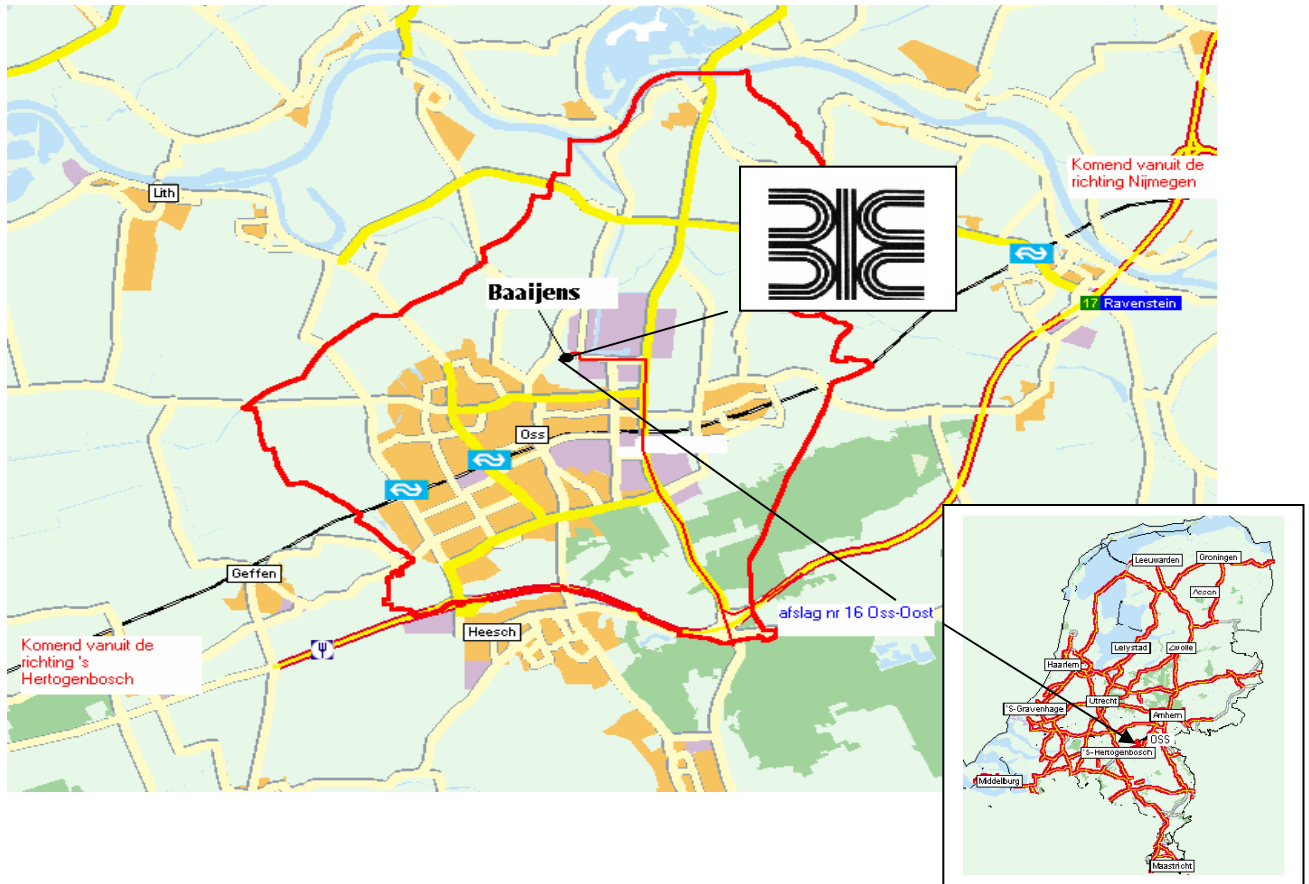

Route nach Baaijens Industrial Equipment B.V.

Route

A50 's-Hertogenbosch-Nijmegen:

- Abfahrt Oss Oost.
- Bitte folgen Sie Verkehrsschilden Oss (Megen), über die Bahn und dritte Abschlag links (Kanaalstraat).
- Am Ende Kanaalstraat nach rechts (Maaskade).
- Zugleich ersten Strasse links (Dommelstraat)
- Zweite Bau an linker Seite (runde Bau):