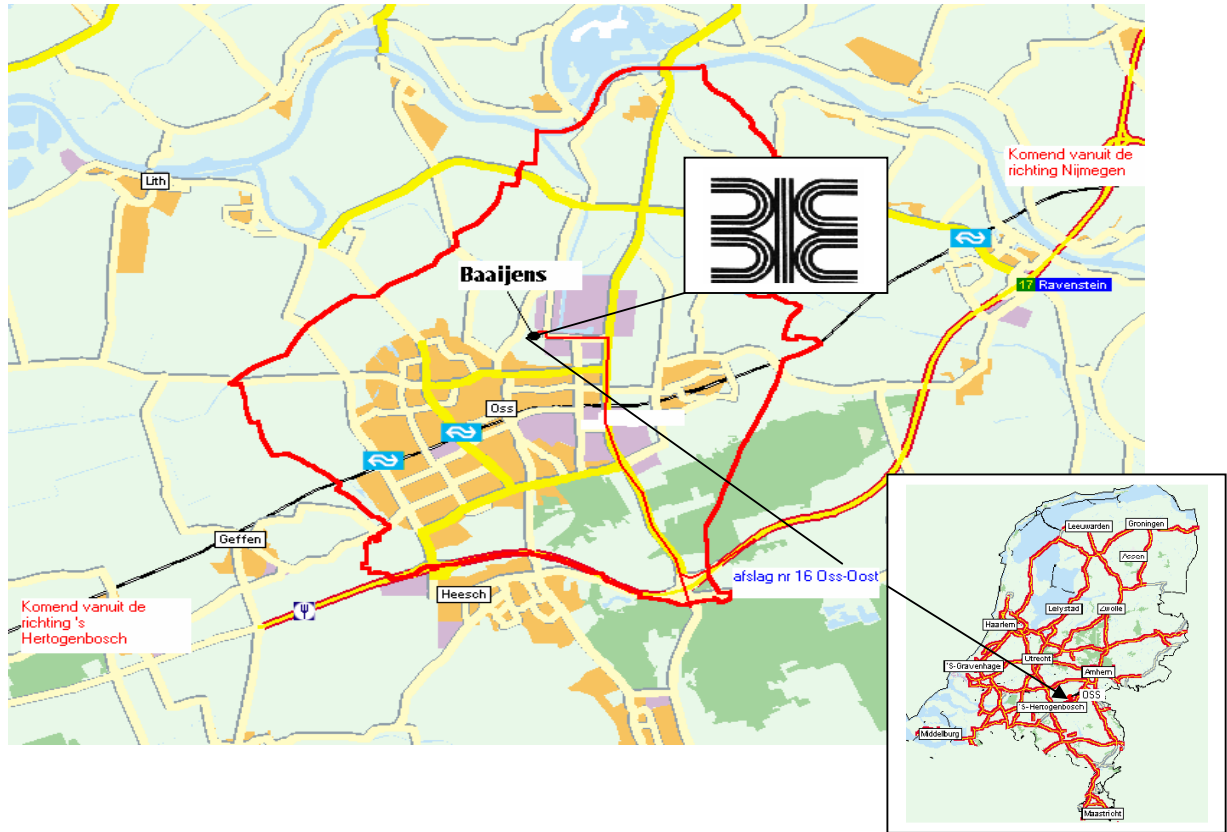

Routebeschrijving

naar
Baaijens Industrial Equipment B.V.

Route

Komende vanaf de A50 's-Hertogenbosch-Nijmegen

- Neem afrit Oss Oost (afslag 16);
- Volg de borden Oss (Megen);
- Steek het spoor over en neem de derde afslag linksaf (=Kanaalstraat);
- Aan het einde van de Kanaalstraat rechtsaf de Maaskade oprijden;
- Meteen eerste straat linksaf slaan (=Dommelstraat);
- Het tweede gebouw aan uw linkerhand is